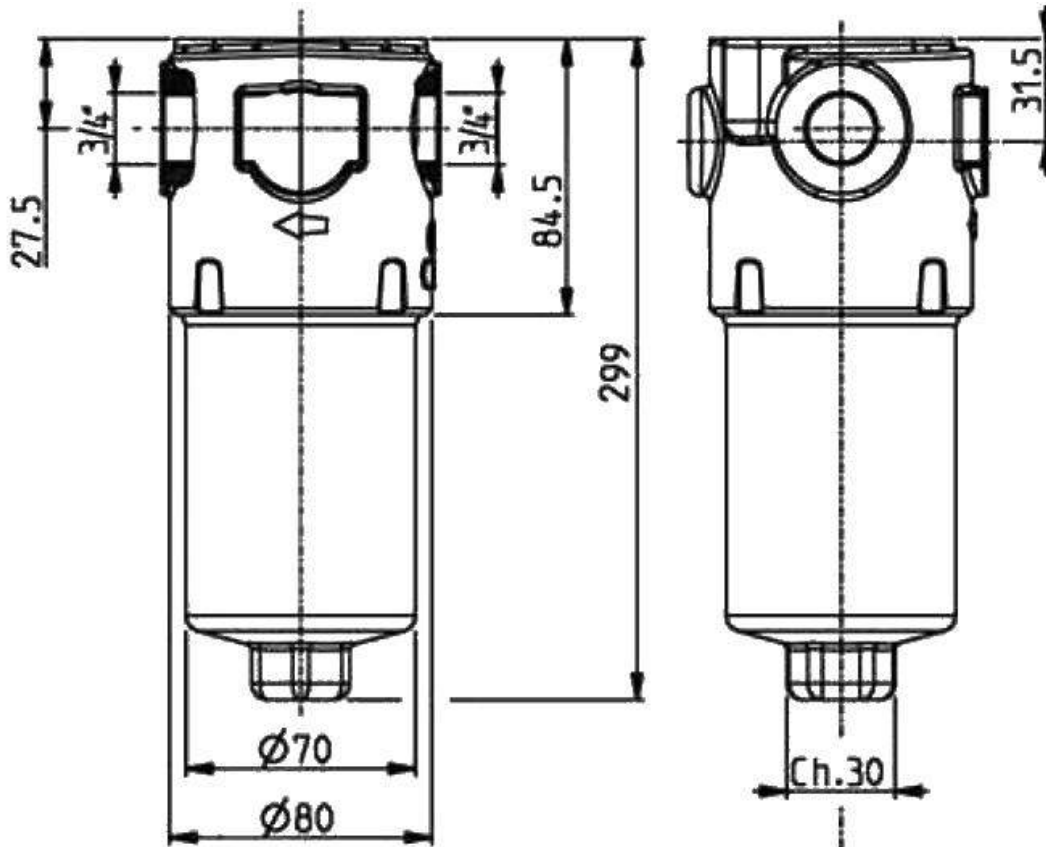

13191

[mm]

Šifra / Code		<b>13191</b>
Max. Tlak / Max. Pressure	[bar]	310
Max. Pretok / Max. Flow	[l/min]	110
Filtracija / Filtration	[μ]	10
Priključki / Ports	["]	3/4